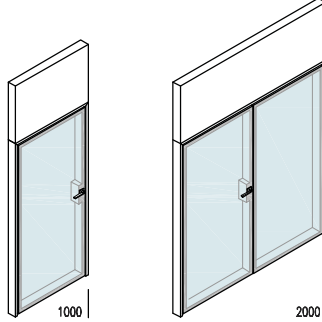

**Cota a eje de la puerta de vidrio enmarcado E100 ( 5 mm )**

Dimension between axis of the framed glass doors T100 ( 5 mm )

ST-440

ST-442

ST-444

**ST-440 A1000**

**Puerta vidrio enmarcado E100 ( 5 mm )**

Framed glass door E100 ( 5 mm )

**ST-440 A2000**

**Puerta doble vidrio enmarcado E100 ( 5 mm )**

Double frame glass doors T100 ( 5 mm )

- 2** Soporte Vertical (SV)  
Vertical support (SV)
- 3** Telescópico Superior  
Upper telescopic
- 4** Telescópico inferior.  
Lower telescopic
- 37** Tirafondo 4x35  
Screw 4x35
- 39** Autotaladrante 3.9x16.  
Selfdrilling 3.9x16