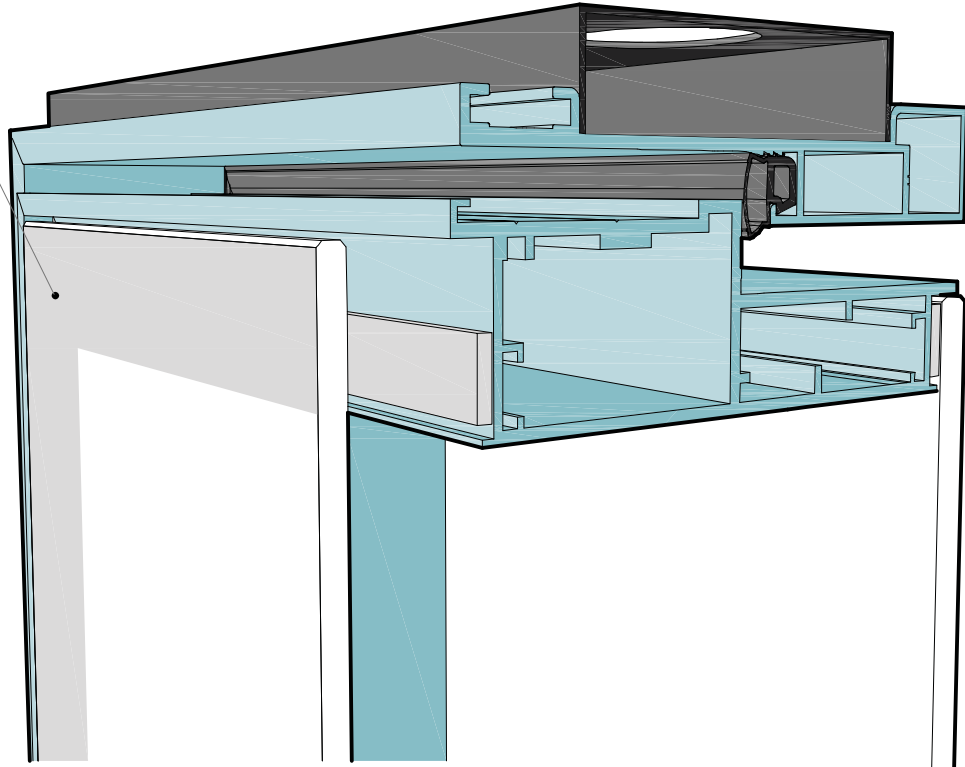

Detalle puerta vidrio enmarcado (100 mm)
Detail of the framed glass doors (100 mm)

vidrio templado y serigrafiado
Tempered and screengrained glass