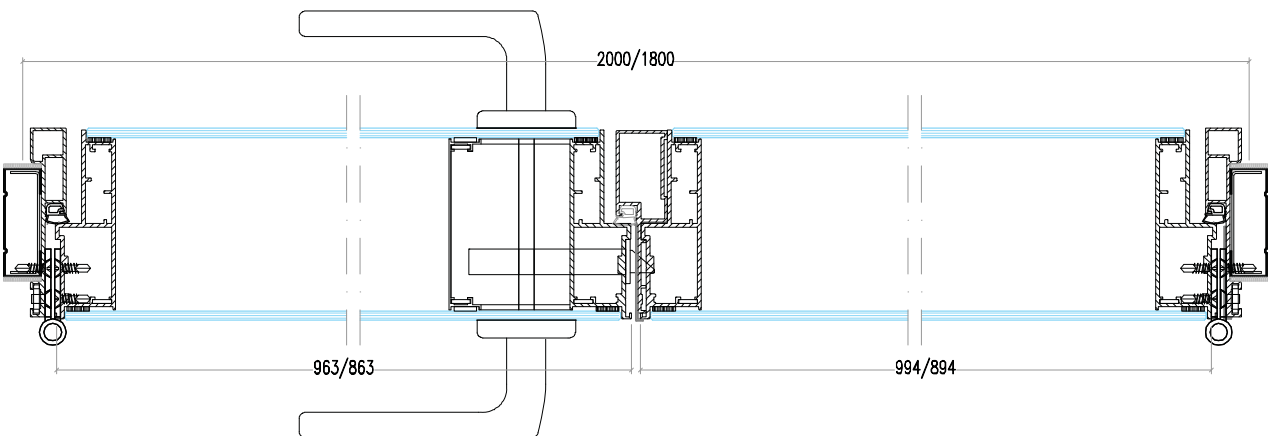

**Cota a eje de la puerta de vidrio enmarcado E100 ( 5 mm )**

Dimension between axis of the framed glass doors T100 ( 5 mm )

ST-440

ST-442

ST-444

**ST-440 A1000**

**Puerta vidrio enmarcado E100 ( 5 mm )**

Framed glass door E100 ( 5 mm )

**ST-440 A2000**

**Puerta doble vidrio enmarcado E100 ( 5 mm )**

Double frame glass doors T100 ( 5 mm )

- 2** Soporte Vertical (SV)  
Vertical support (SV)
- 3** Telescópico Superior  
Upper telescopic
- 4** Telescópico inferior.  
Lower telescopic
- 37** Tirafondo 4x35  
Screw 4x35
- 39** Autotaladrante 3.9x16.  
Selfdrilling 3.9x16

- 40** Taco Nylon  
Nylon plug
- 41** Tapajuntas gris 2x20  
Grey flashing 2x20
- 45** Tornillo Trilobular M5x12.  
Screw M5x12 trilobular.
- 54** Soporte Vertical Puerta (SV).  
Door Vertical Support (SV)
- 55** Perf. Marco Puerta Superior.  
Door frame upper profile.