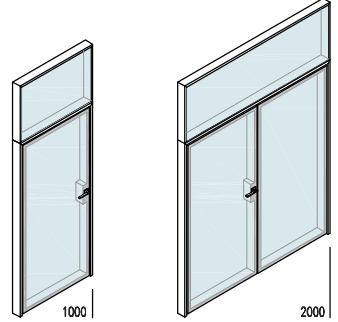

**Cota a eje de la puerta de vidrio enmarcado E100 ( 5 mm )**

Dimension between axis of the framed glass doors T100 ( 5 mm )

ST-440

ST-442

ST-444

**ST-440 A1000**

**Puerta vidrio enmarcado E100 ( 5 mm )**

Framed glass door E100 ( 5 mm )

**ST-440 A2000**

**Puerta doble vidrio enmarcado E100 ( 5 mm )**

Double frame glass doors T100 ( 5 mm )

- 2** Soporte Vertical (SV)  
Vertical support (SV)
- 3** Telescópico Superior  
Upper telescopic
- 4** Telescópico inferior.  
Lower telescopic
- 37** Tirafondo 4x35  
Screw 4x35
- 39** Autotaladrante 3.9x16.  
Selfdrilling 3.9x16