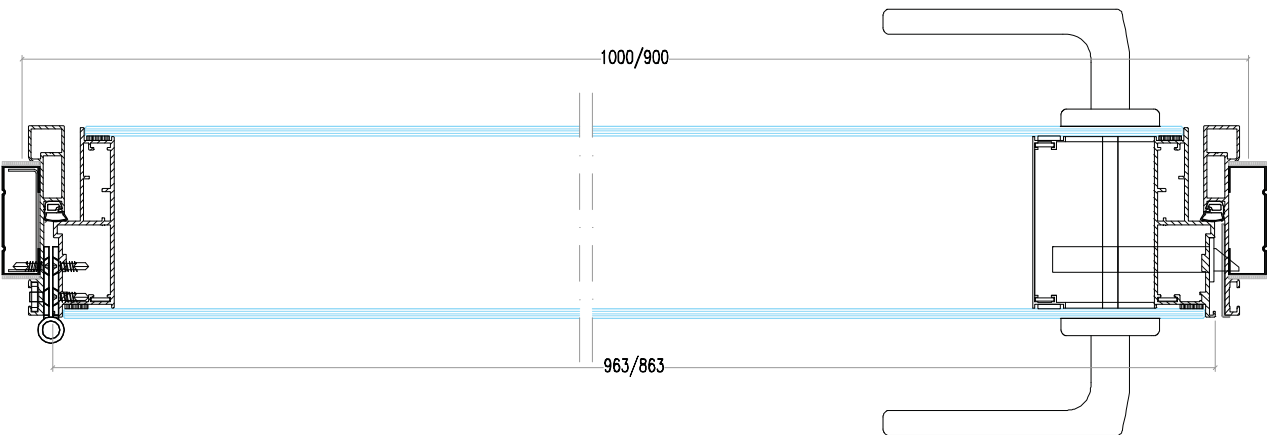

**Cota a eje de la puerta de vidrio enmarcado E100 ( 5 mm )**

Dimension between axis of the framed glass doors T100 ( 5 mm )

ST-440

ST-442

ST-444

**ST-440 A1000**

**Puerta vidrio enmarcado E100 ( 5 mm )**

Framed glass door E100 ( 5 mm )

**ST-440 A2000**

**Puerta doble vidrio enmarcado E100 ( 5 mm )**

Double frame glass doors T100 ( 5 mm )

- 2** Soporte Vertical (SV)  
Vertical support (SV)
- 3** Telescópico Superior  
Upper telescopic
- 4** Telescópico inferior.  
Lower telescopic
- 37** Tirafondo 4x35  
Screw 4x35
- 39** Autotaladrante 3.9x16.  
Selfdrilling 3.9x16

- 40** Taco Nylon  
Nylon plug
- 41** Tapajuntas gris 2x20  
Grey flashing 2x20
- 45** Tornillo Trilobular M5x12.  
Screw M5x12 trilobular.
- 54** Soporte Vertical Puerta (SV).  
Door Vertical Support (SV)
- 55** Perf. Marco Puerta Superior.  
Door frame upper profile.