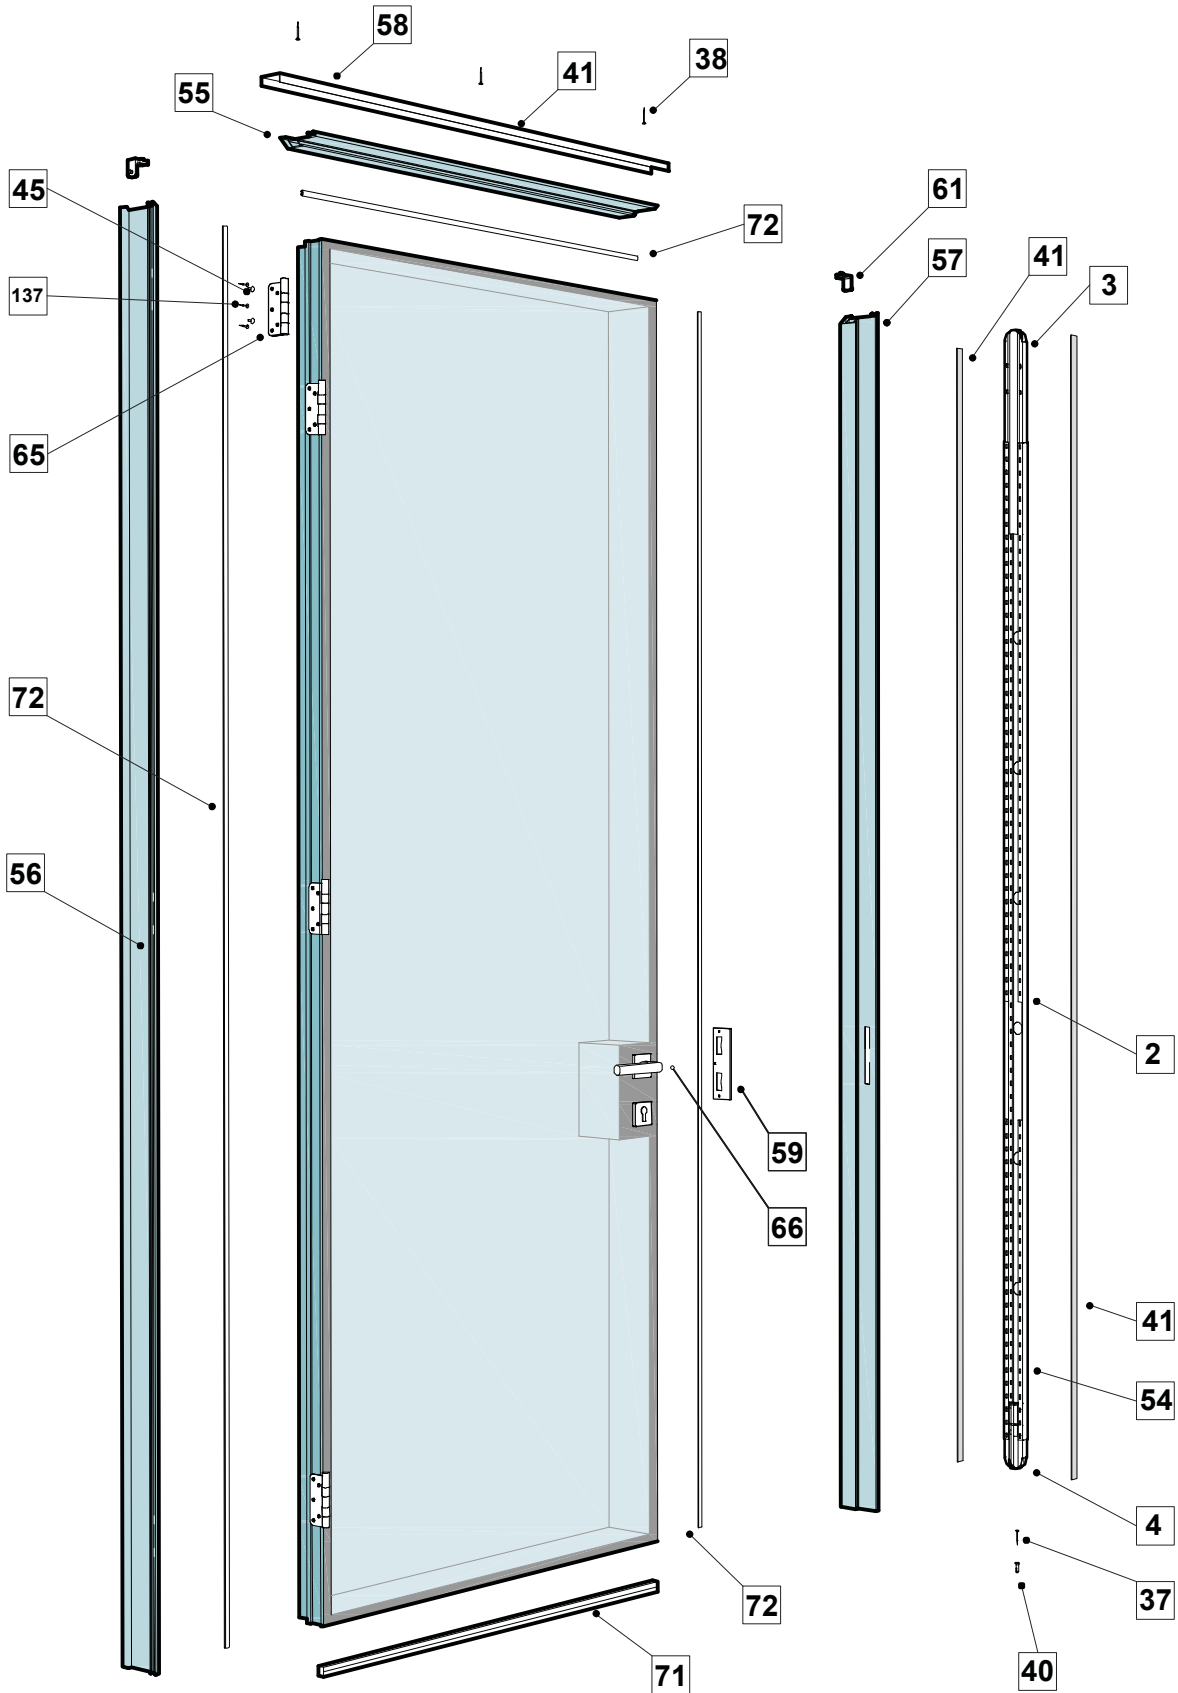

**Cota a eje de la puerta de vidrio enmarcado E100 ( 5 mm )**

Dimension between axis of the framed glass doors T100 ( 5 mm )

ST-440

ST-442

ST-444

**ST-440 A1000**

**Puerta vidrio enmarcado E100 ( 5 mm )**

Framed glass door E100 ( 5 mm )

**ST-440 A2000**

**Puerta doble vidrio enmarcado E100 ( 5 mm )**

Double frame glass doors T100 ( 5 mm )

- 2** Soporte Vertical (SV)  
Vertical support (SV)
- 3** Telescópico Superior  
Upper telescopic
- 4** Telescópico inferior.  
Lower telescopic
- 37** Tirafondo 4x35  
Screw 4x35
- 39** Autotaladrante 3.9x16.  
Selfdrilling 3.9x16

- 40** Taco Nylon  
Nylon plug
- 41** Tapajuntas gris 2x20  
Grey flashing 2x20
- 45** Tornillo Trilobular M5x12.  
Screw M5x12 trilobular.
- 54** Soporte Vertical Puerta (SV).  
Door Vertical Support (SV)
- 55** Perf. Marco Puerta Superior.  
Door frame upper profile.

- 56** Perf. Marco Puerta lado Bisagra.  
Door frame hinge side profile.
- 57** Perf. Marco Puerta lado Cerradura.  
Door frame lock side profile.
- 58** Soporte Guía Marco Puerta.  
Door frame support guide.
- 59** Resbalón Puerta Batiente.  
Swing door slip.
- 61** Escuadra de Unión Marco.  
Frame union square.